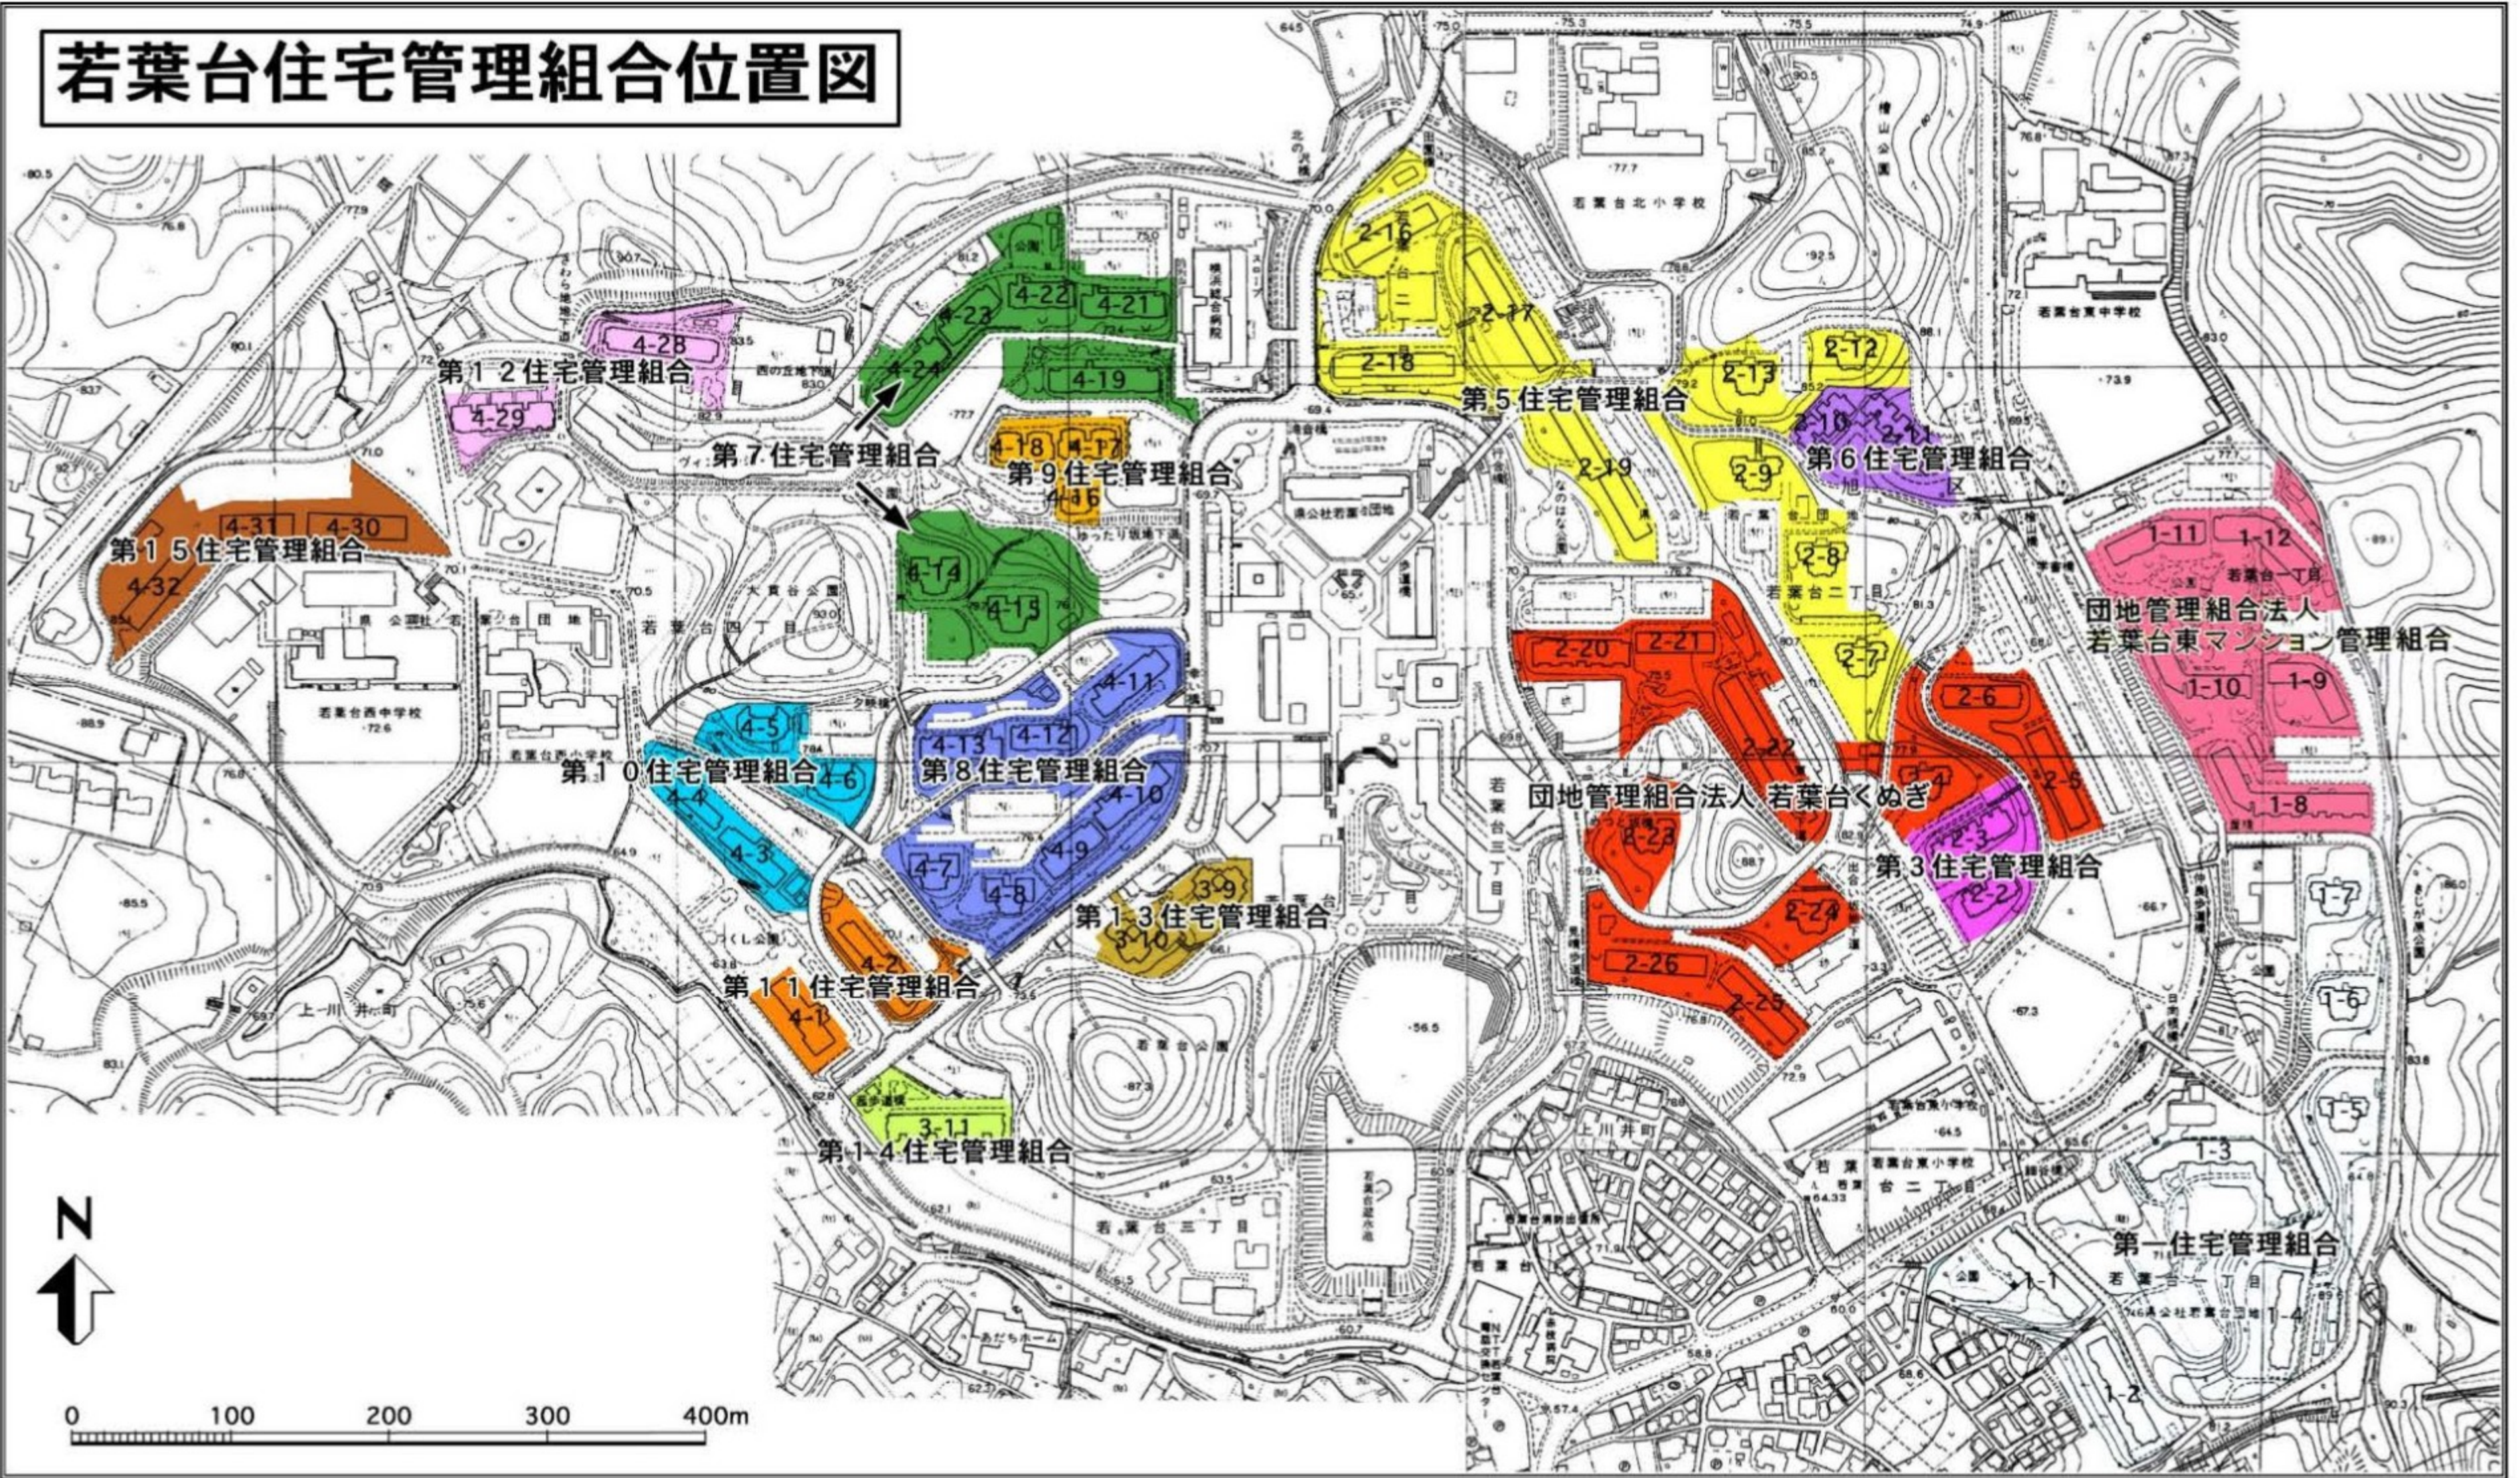

若葉台案内図

- 自動車専用道路
- 学校・幼稚園・保育園
- 歩行者専用道路
- 公園
- + 病院・診療所
- ♂ トイレ
- ☎ 公衆電話
- 集会所(管理組合)
- Ⓜ 一般財団法人若葉台まちづくりセンター

若葉台住宅管理組合位置図

平成十三年六月 若葉台住宅管理組合協議会 調整 (平成二十七年六月修正)